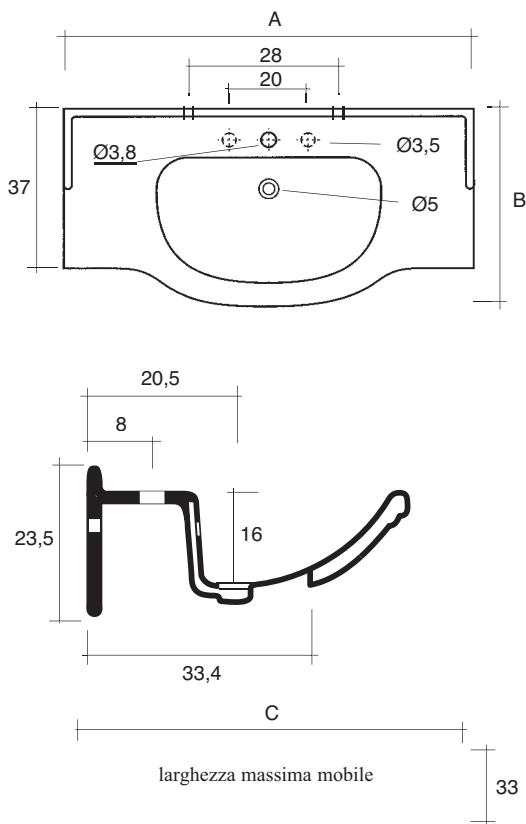

Lavabi d'arredo Equa

CODICE	DESCRIZIONE	A	B	C
1010	Equa Top Lavabo	57	49	54
1020	Equa Top Lavabo	61	49,5	59
1030	Equa Top Lavabo	74	50,5	70
1040	Equa Top Lavabo	86	50,5	81
1050	Equa Top Lavabo	95	50,5	90
1060	Equa Top Lavabo	104	50,5	99
1070	Equa Top Lavabo	121	50,5	116